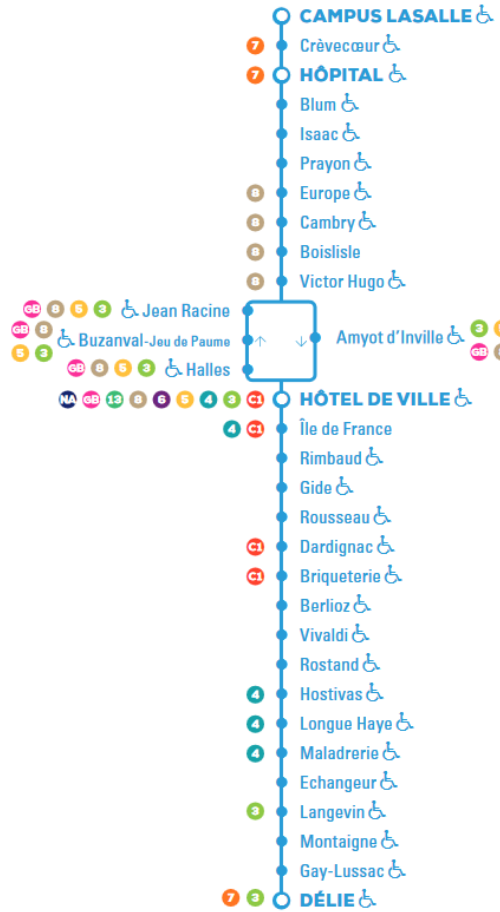

Ligne de Bus C2 Le DIMANCHE

Campus LaSalle ↔ Centre-Ville

C2 Délie → Hôtel de Ville → Hôpital - Campus LaSalle		Horaires du dimanche				
DELIE	9:45	11:45	13:45	15:45	18:00	20:15
Guy-Lussac	9:46	11:46	13:46	15:46	18:01	20:16
Montaigne	9:47	11:47	13:47	15:47	18:02	20:17
Languevin	9:48	11:48	13:48	15:48	18:03	20:18
Echangeur	9:49	11:49	13:49	15:49	18:04	20:19
Maladrerie	9:51	11:51	13:51	15:51	18:06	20:21
Longue Haye	9:52	11:52	13:52	15:52	18:07	20:22
Hostivas	9:53	11:53	13:53	15:53	18:08	20:23
Rostand	9:55	11:55	13:55	15:55	18:10	20:25
Vivaldi	9:56	11:56	13:56	15:56	18:11	20:26
Berlioz	9:57	11:57	13:57	15:57	18:12	20:27
Briqueterie	9:58	11:58	13:58	15:58	18:13	20:28
Dardignac	10:00	12:00	14:00	16:00	18:15	20:30
Rousseau	10:01	12:01	14:01	16:01	18:16	20:31
Gide	10:02	12:02	14:02	16:02	18:17	20:32
Rimbaud	12:03	14:03	16:03	18:18	20:33	
Ile de France	10:05	12:05	14:05	16:05	18:20	20:35
HÔTEL DE VILLE	10:11	12:11	14:11	16:11	18:26	21:41
Halles	10:13	12:13	14:13	16:13	18:28	21:43
Buzanval-Jeu de Paume	10:15	12:15	14:15	16:15	18:30	21:45
Jean Racine	10:17	12:17	14:17	16:17	18:32	21:47
Victor Hugo	10:18	12:18	14:18	16:18	18:33	21:48
Boislesle	10:19	12:19	14:19	16:19	18:34	21:49
Cambry	10:21	12:21	14:21	16:21	18:36	21:51
Europe	10:22	12:22	14:22	16:22	18:37	21:52
Prayon	10:23	12:23	14:23	16:23	18:38	21:53
Isaac	10:23	12:23	14:23	16:23	18:38	21:53
Blum	10:24	12:24	14:24	16:24	18:39	21:54
HÔPITAL	10:25	12:25	14:25	16:25	18:40	21:55
Crèvecoeur	16:26	18:41	20:56	21:56		
CAMPUS LASALLE	16:27	18:42	20:57	21:57		

Informations pour les personnes à mobilité réduite (PMR)
Tous les bus sont accessibles aux PMR
Arrêts accessibles aux PMR uniquement pour cette ligne